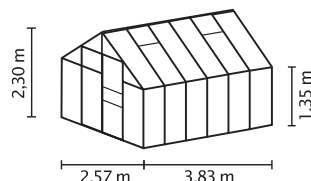

MERKUR 9900