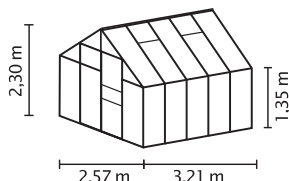

MERKUR 8300