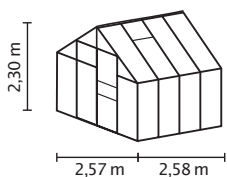

TECHNISCHE DATEN

Hausart:	Gewächshaus
Art:	Klassisches Modell
Größen:	4
Verglasungsarten:	ESG ca. 3 mm, HKP ca. 4 oder 6 mm
Farben:	Alu eloxiert; Smaragd oder Anthrazit pulverbeschichtet
Dachfenster:	2
Außenmaß:	B 2,57 x H 2,30 m
Firsthöhe:	2,30 m
Traufenhöhe:	1,35 m
Türmaße:	B 0,60 x H 1,75 m

KURZ & KNAPP

- ✓ 4 Größen von ca. 6,7 bis 11,5 m²
- ✓ Eloxierte oder pulverbeschichtete Aluminiumprofile für dauerhaften Schutz vor Korrosion
- ✓ Inkl. Dachfenster, Regenrinnen
- ✓ Verglasung mit Sicherheitsglas, kristallklar (ESG) oder Hohlkammerplatten (HKP) möglich
- ✓ Leichtgängige, kugelgelagerte Schiebetür für bequemen Zugang
- ✓ Öse für Vorhängeschloss (o.Ä.) zur Windsicherung der Schiebetür
- ✓ 10 Jahre Garantie auf HKP gegen Verwitterung
- ✓ 15 Jahre Garantie auf Konstruktion und Rahmen