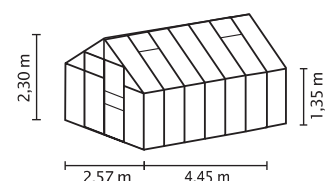

MERKUR 11500